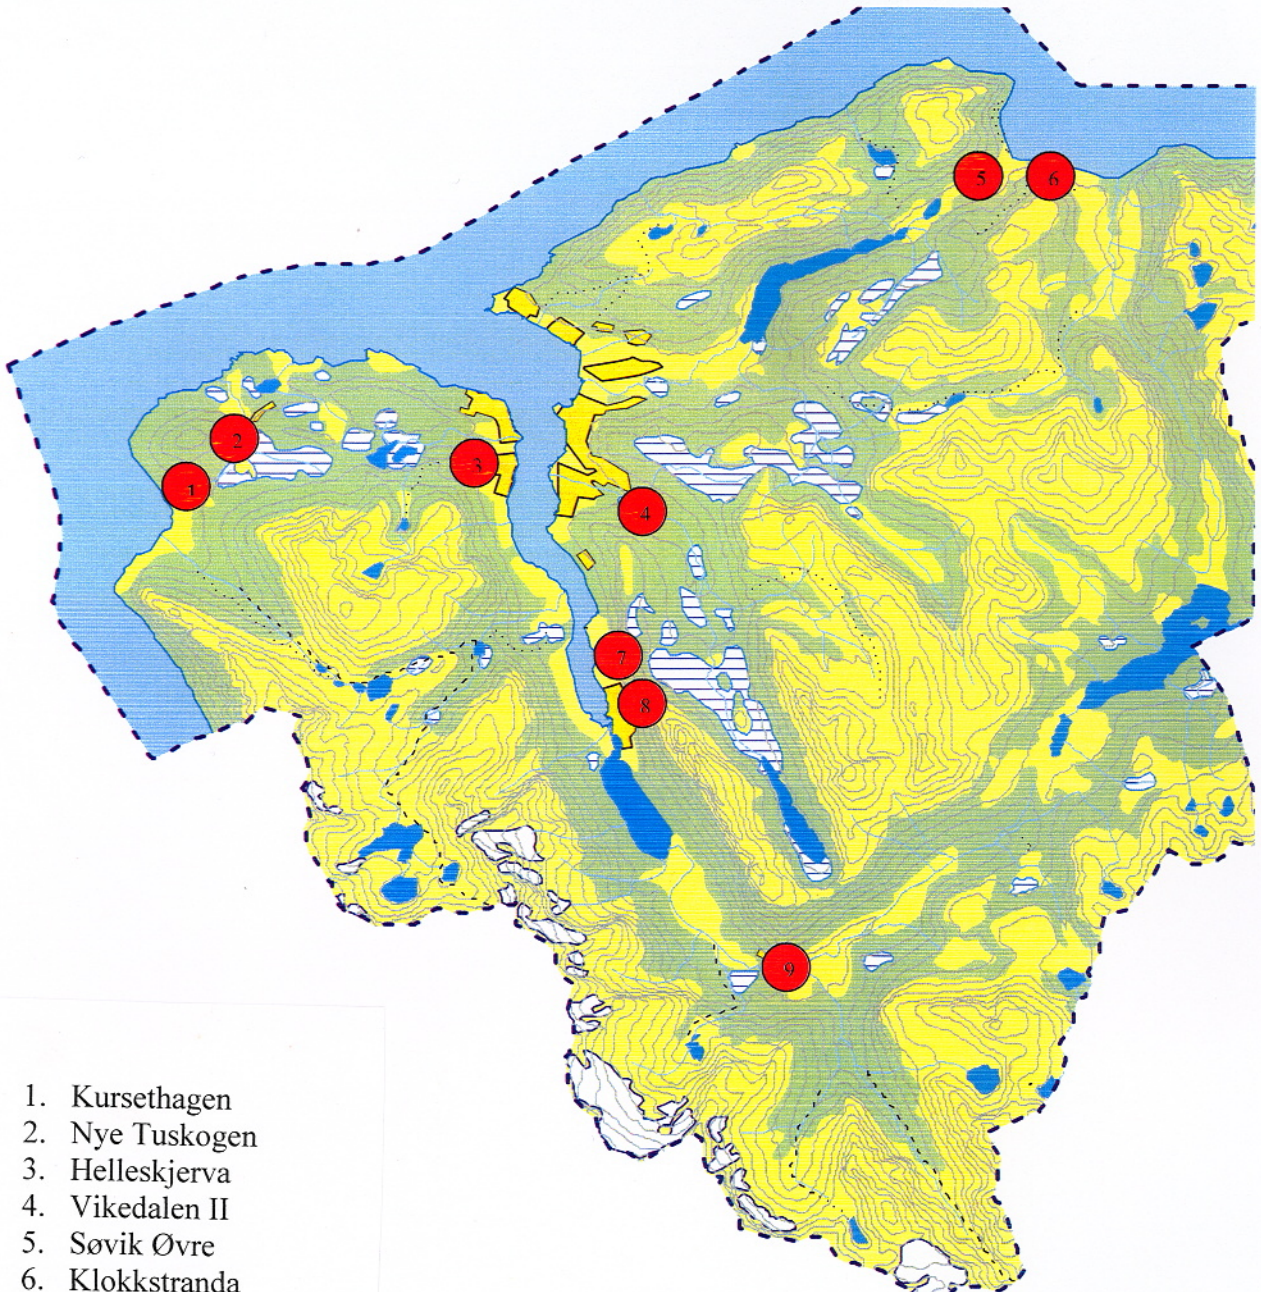

Sykkylven kommune

Kommunale bustadfelt

SYKKYLVEN

Målestokk 1: 150 000

Dato 27.05.2008

1. Kursethagen
2. Nye Tuskogen
3. Helleskjerva
4. Vikedalen II
5. Søvik Øvre
6. Klokkstranda
7. Hagarden
8. Einane
9. Tregardane